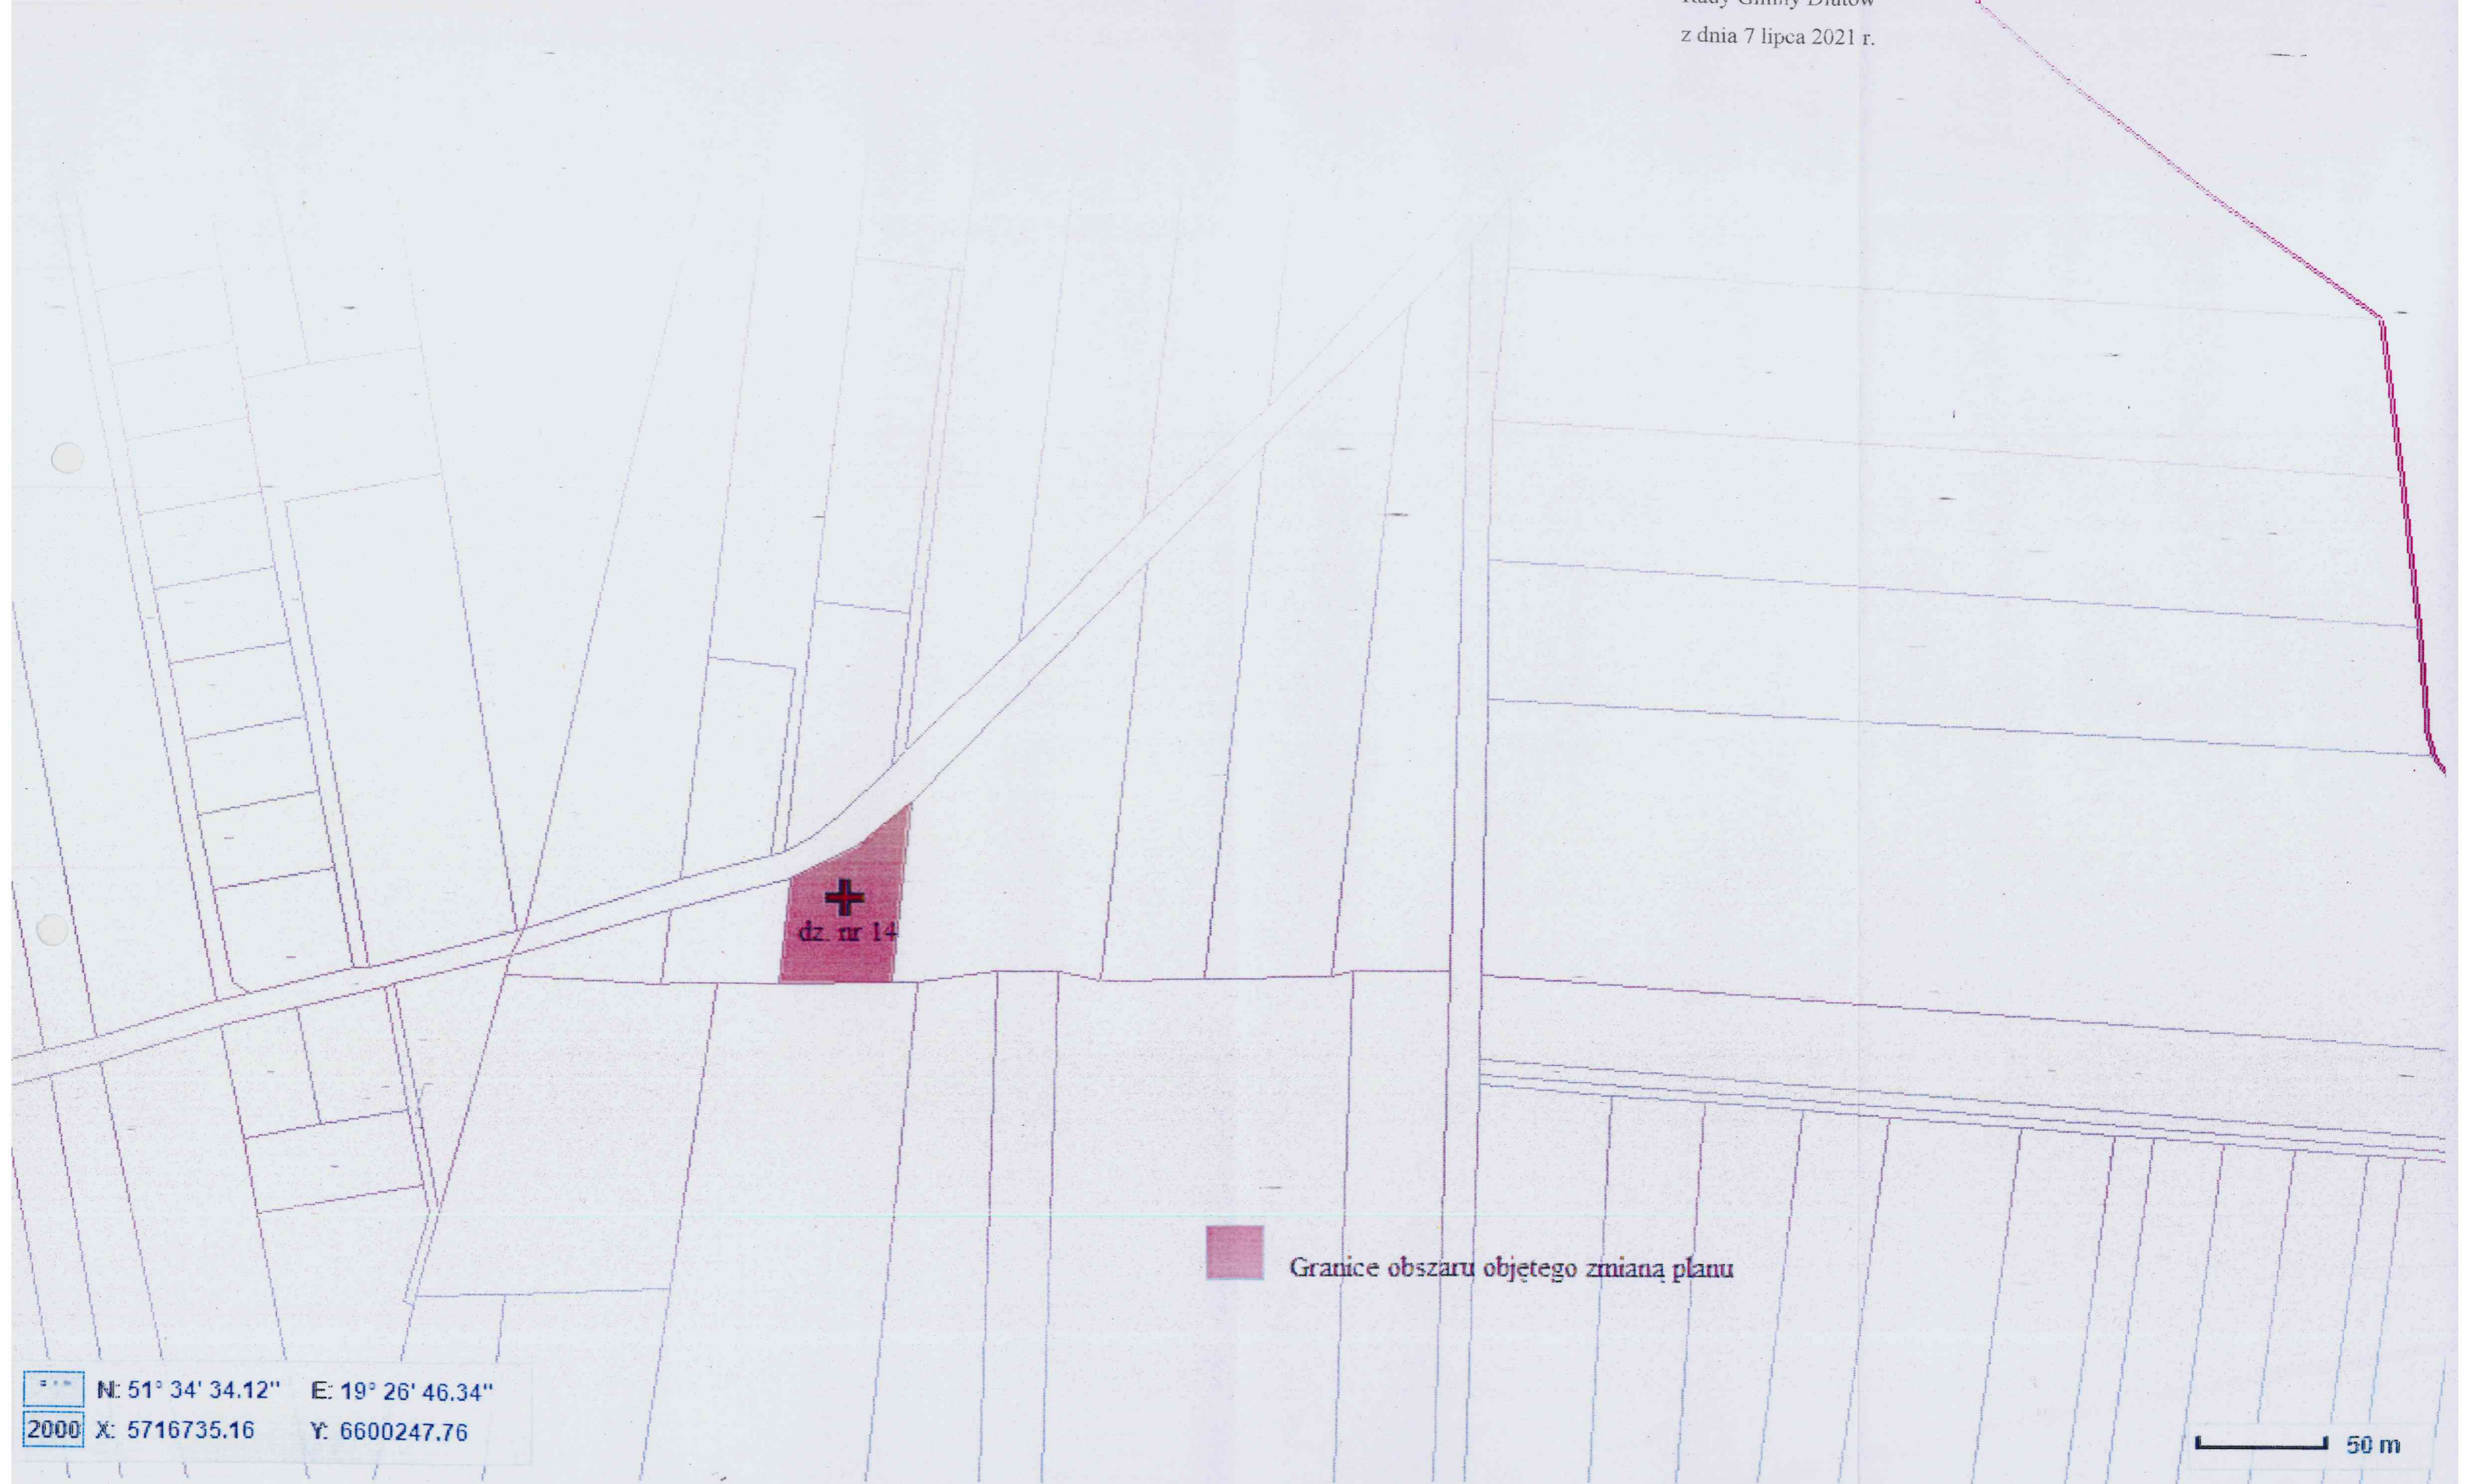

Załącznik do Uchwały
Nr XXI/181/21
Rady Gminy Dłutów
z dnia 7 lipca 2021 r.

+

dz. nr 14

■ Granice obszaru objętego zmianą planu

N: 51° 34' 34.12" E: 19° 26' 46.34"
2000 X: 5716735.16 Y: 6600247.76

50 m